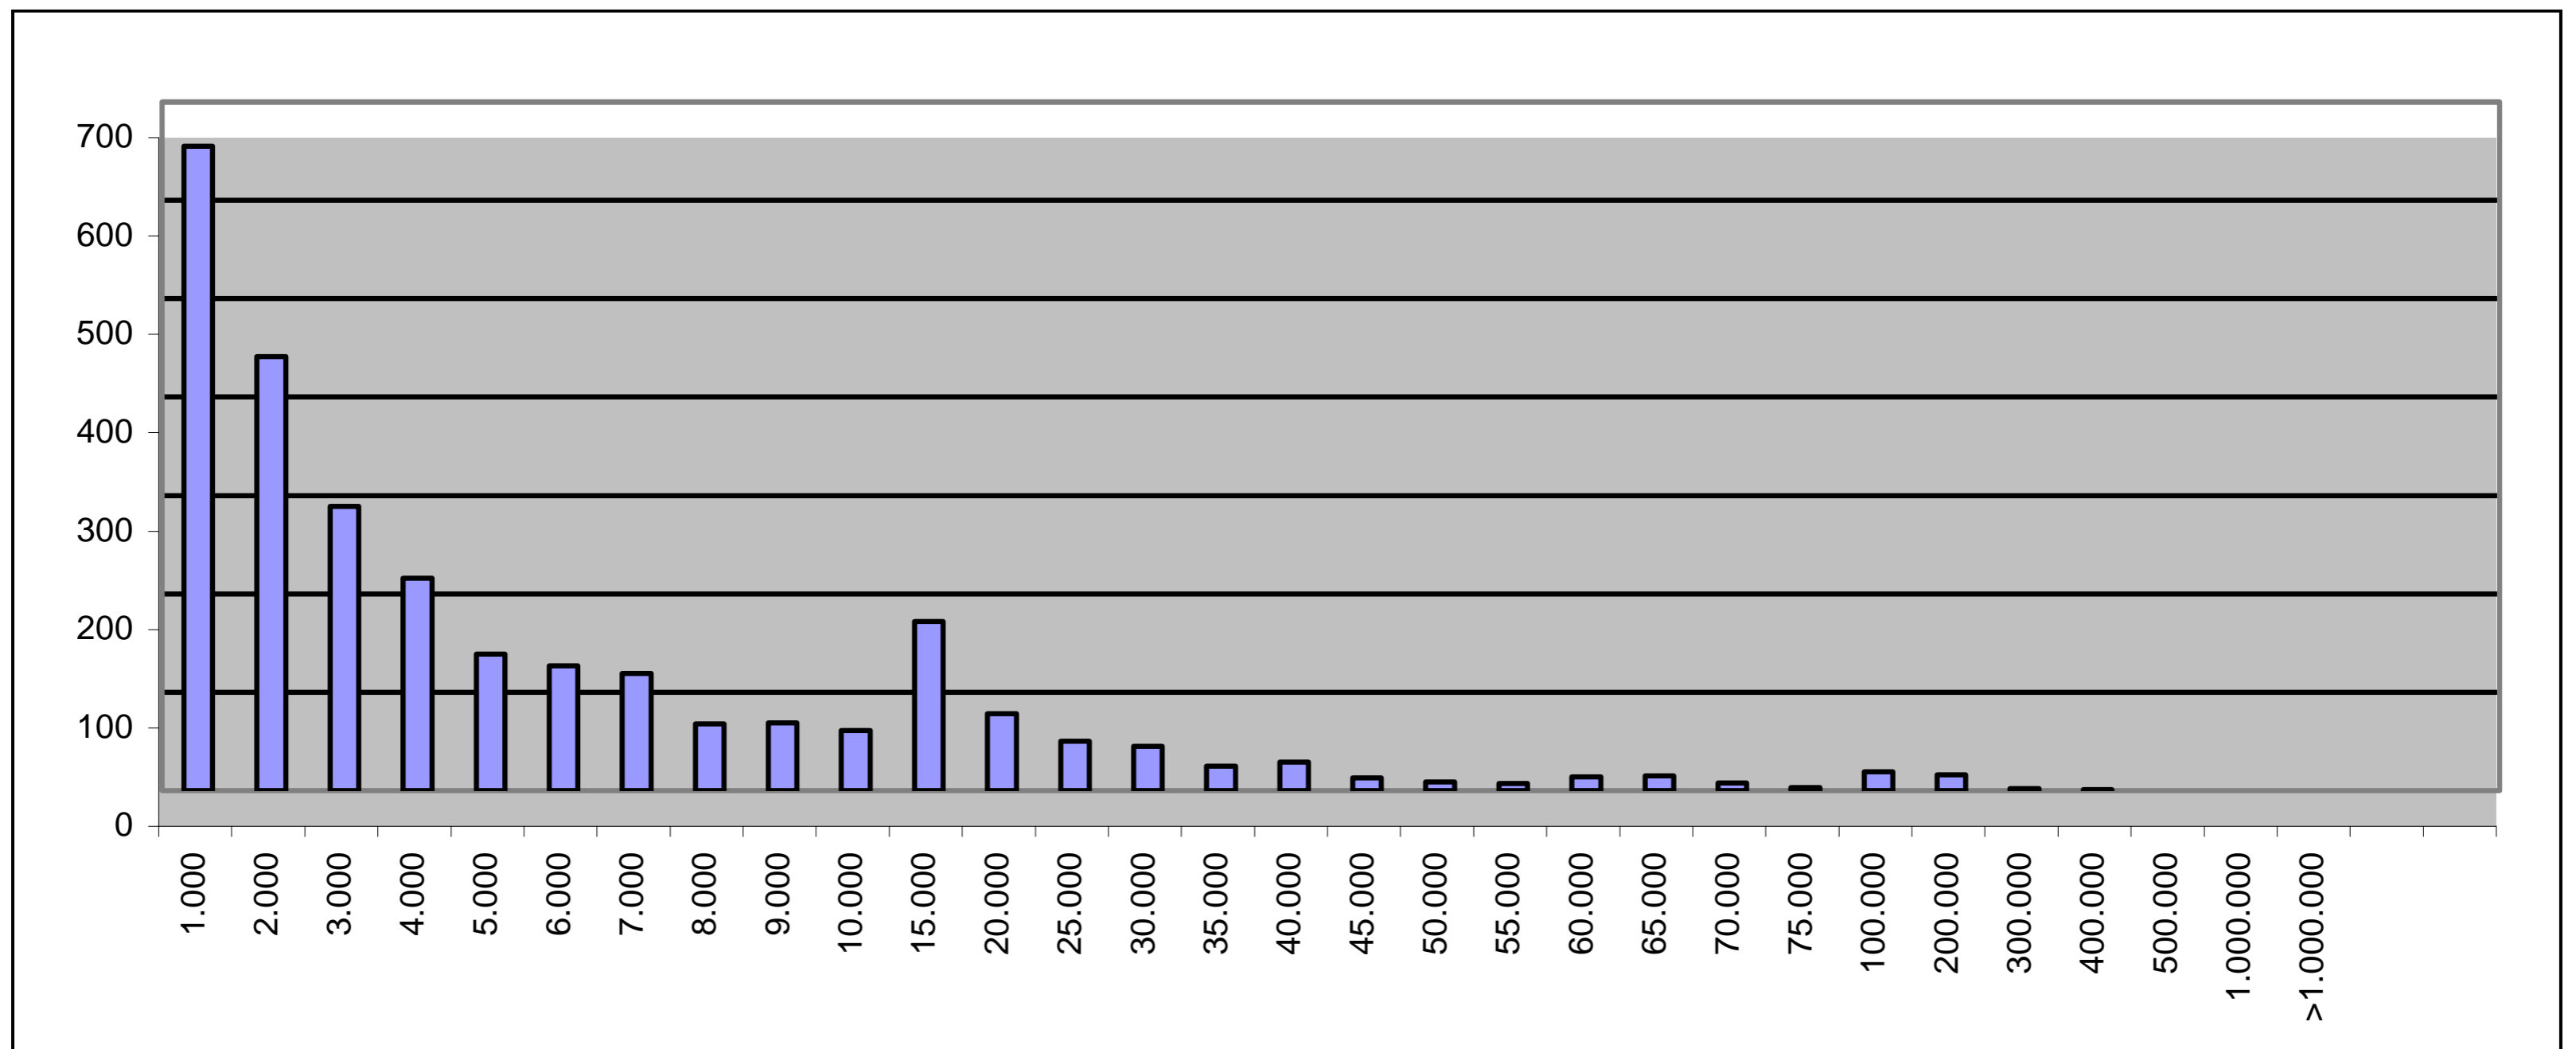

ESTADISTICA DE AFECTADOS LISTA DE ACREEDORES FORUM (JUZGADO)

MELILLA

Desde €	Hasta €	Afectados	%/sTOTAL	Importe Total €	%/sTOTAL
0	1.000	655	24,35%	311.871	1,40%
1.000	2.000	441	16,39%	654.806	2,93%
2.000	3.000	289	10,74%	710.721	3,18%
3.000	4.000	216	8,03%	759.559	3,40%
4.000	5.000	139	5,17%	626.458	2,80%
5.000	6.000	127	4,72%	705.027	3,15%
6.000	7.000	119	4,42%	776.768	3,48%
7.000	8.000	68	2,53%	508.917	2,28%
8.000	9.000	69	2,57%	588.897	2,64%
9.000	10.000	61	2,27%	580.621	2,60%
10.000	15.000	172	6,39%	2.108.488	9,43%
15.000	20.000	78	2,90%	1.358.054	6,08%
20.000	25.000	50	1,86%	1.120.245	5,01%
25.000	30.000	45	1,67%	1.260.900	5,64%
30.000	35.000	25	0,93%	804.554	3,60%
35.000	40.000	29	1,08%	1.073.391	4,80%
40.000	45.000	13	0,48%	550.814	2,46%
45.000	50.000	9	0,33%	435.139	1,95%
50.000	55.000	7	0,26%	365.325	1,63%
55.000	60.000	14	0,52%	807.718	3,61%
60.000	65.000	15	0,56%	933.914	4,18%
65.000	70.000	8	0,30%	540.017	2,42%
70.000	75.000	3	0,11%	219.509	0,98%
75.000	100.000	19	0,71%	1.661.715	7,44%
100.000	200.000	16	0,59%	2.056.801	9,20%
200.000	300.000	2	0,07%	466.371	2,09%
300.000	400.000	1	0,04%	361.396	1,62%
400.000	500.000	0	0,00%	0	0,00%
500.000	1.000.000	0	0,00%	0	0,00%
	>1.000.000	0	0,00%	0	0,00%

TOTALES **2.690** **100,00%** **22.347.996** **100,00%**

ELABORACIÓN PROPIA, SOBRE LOS DATOS CONTENIDOS EN LA LISTA DE LOS ADMINISTRADORES CONCURSALES DE FORUM FILATÉLICO