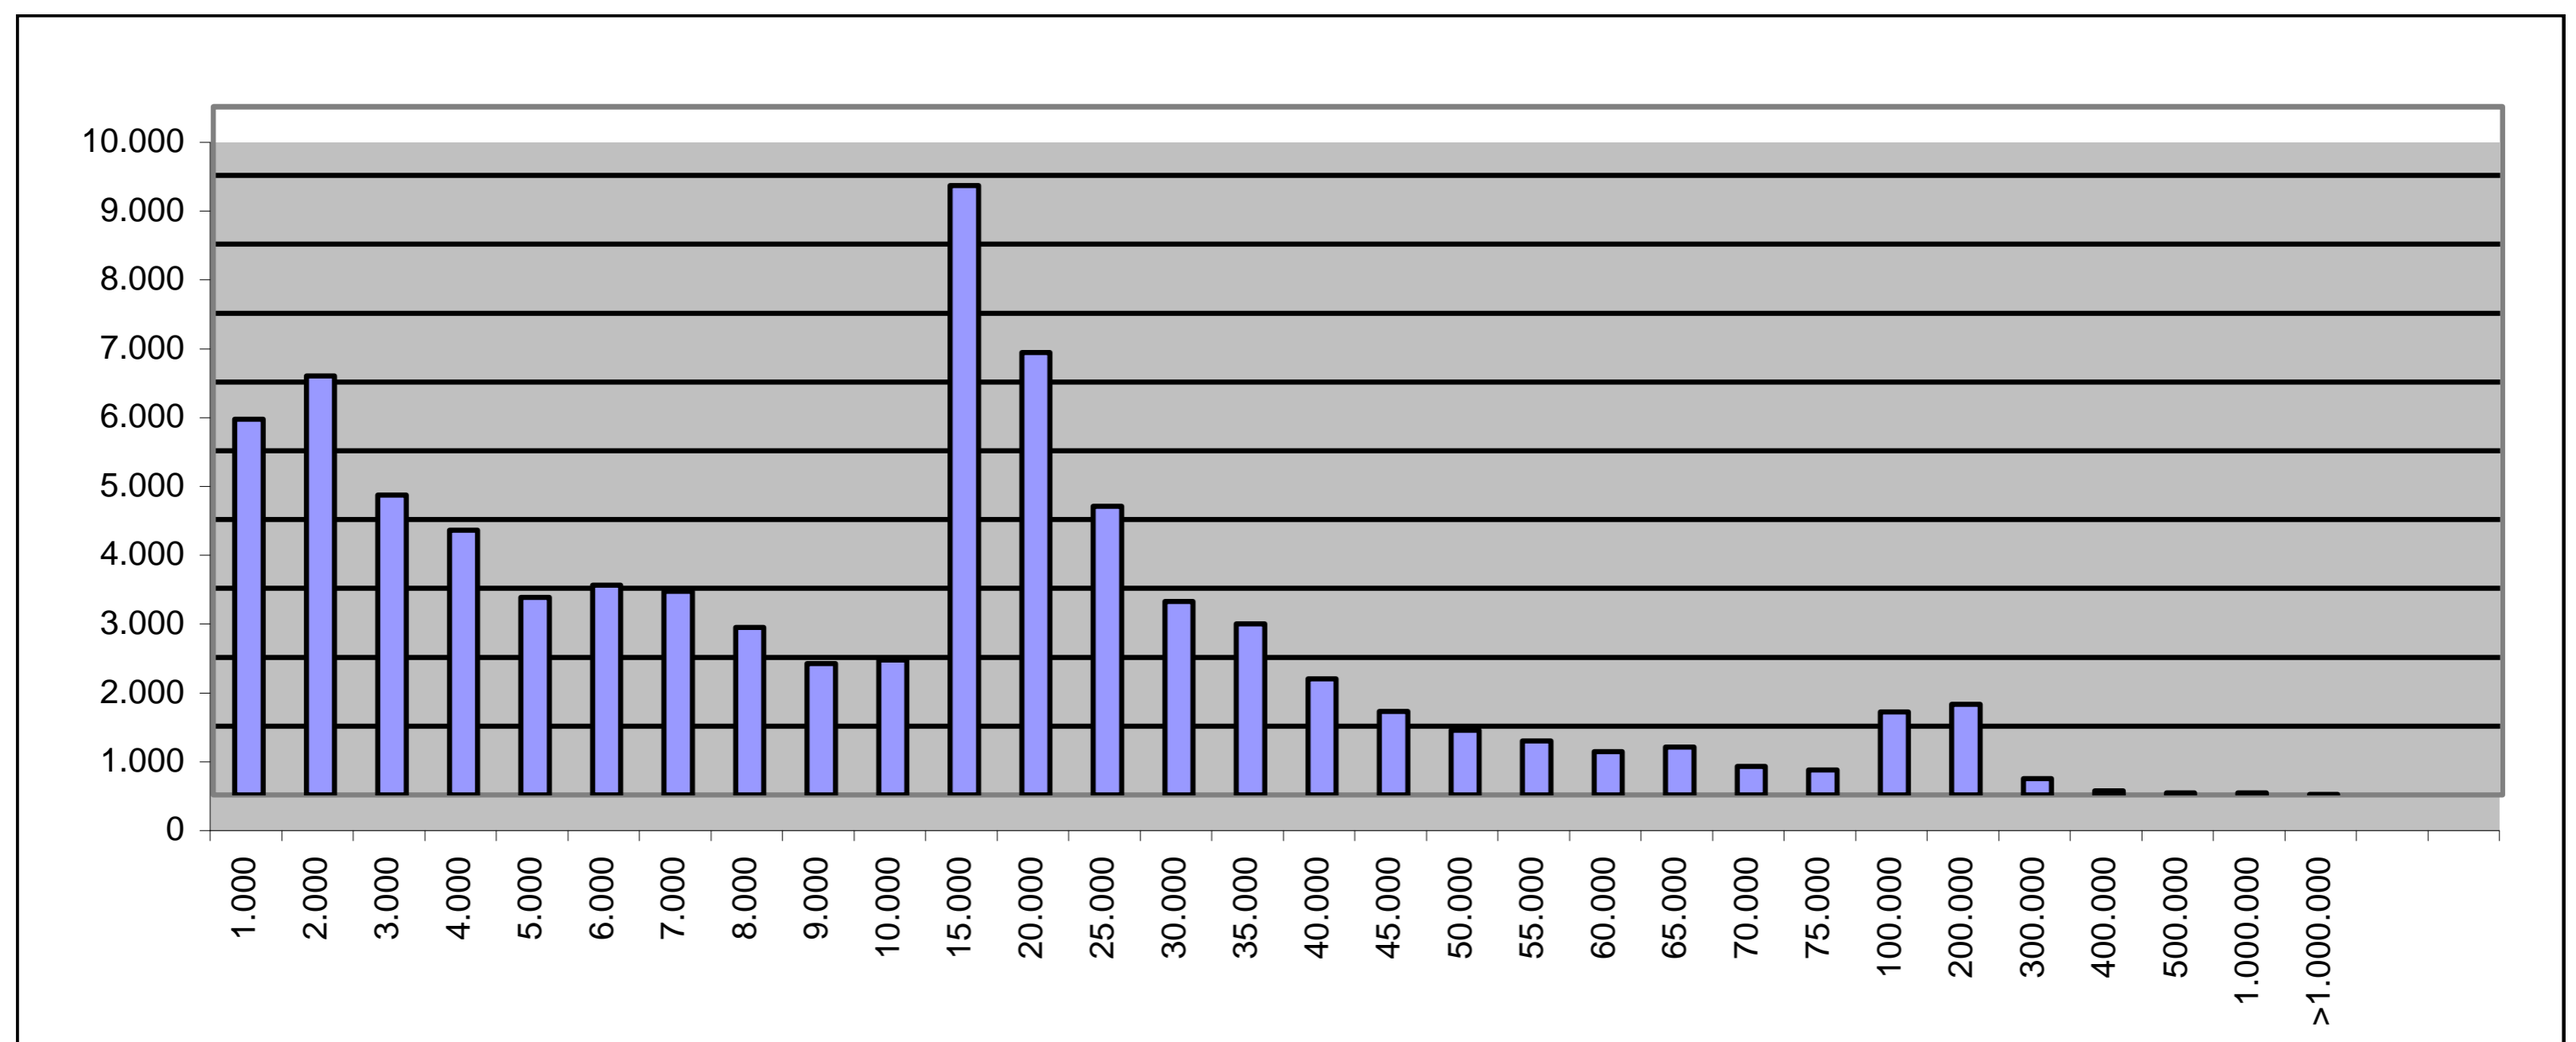

ESTADISTICA DE AFECTADOS LISTA DE ACREEDORES FORUM (JUZGADO)

COMUNIDAD AUTÓNOMA DE MADRID

Desde €	Hasta €	Afectados	%sTOTAL	Importe Total €	%sTOTAL
0	1.000	5.460	7,88%	2.956.638	0,22%
1.000	2.000	6.089	8,79%	9.005.674	0,68%
2.000	3.000	4.353	6,28%	10.892.936	0,82%
3.000	4.000	3.844	5,55%	13.407.504	1,01%
4.000	5.000	2.868	4,14%	13.006.016	0,98%
5.000	6.000	3.049	4,40%	16.980.641	1,27%
6.000	7.000	2.960	4,27%	19.065.342	1,43%
7.000	8.000	2.434	3,51%	18.251.987	1,37%
8.000	9.000	1.908	2,75%	16.236.152	1,22%
9.000	10.000	1.958	2,83%	18.602.078	1,39%
10.000	15.000	8.854	12,78%	107.547.581	8,06%
15.000	20.000	6.428	9,28%	110.815.562	8,31%
20.000	25.000	4.192	6,05%	93.648.201	7,02%
25.000	30.000	2.811	4,06%	76.992.605	5,77%
30.000	35.000	2.487	3,59%	79.820.904	5,98%
35.000	40.000	1.685	2,43%	62.877.594	4,71%
40.000	45.000	1.210	1,75%	51.279.217	3,84%
45.000	50.000	942	1,36%	44.760.948	3,36%
50.000	55.000	785	1,13%	41.042.299	3,08%
55.000	60.000	628	0,91%	36.146.294	2,71%
60.000	65.000	695	1,00%	43.117.754	3,23%
65.000	70.000	417	0,60%	28.083.607	2,11%
70.000	75.000	360	0,52%	26.139.919	1,96%
75.000	100.000	1.204	1,74%	103.645.930	7,77%
100.000	200.000	1.315	1,90%	174.726.263	13,10%
200.000	300.000	234	0,34%	55.276.860	4,14%
300.000	400.000	57	0,08%	19.661.613	1,47%
400.000	500.000	26	0,04%	11.415.787	0,86%
500.000	1.000.000	32	0,05%	20.853.430	1,56%
	>1.000.000	5	0,01%	7.488.637	0,56%

TOTALES

69.290

100,00%

1.333.745.973

100,00%

ELABORACIÓN PROPIA, SOBRE LOS DATOS CONTENIDOS EN LA LISTA DE LOS ADMINISTRADORES CONCURSALES DE FORUM FILATÉLICO