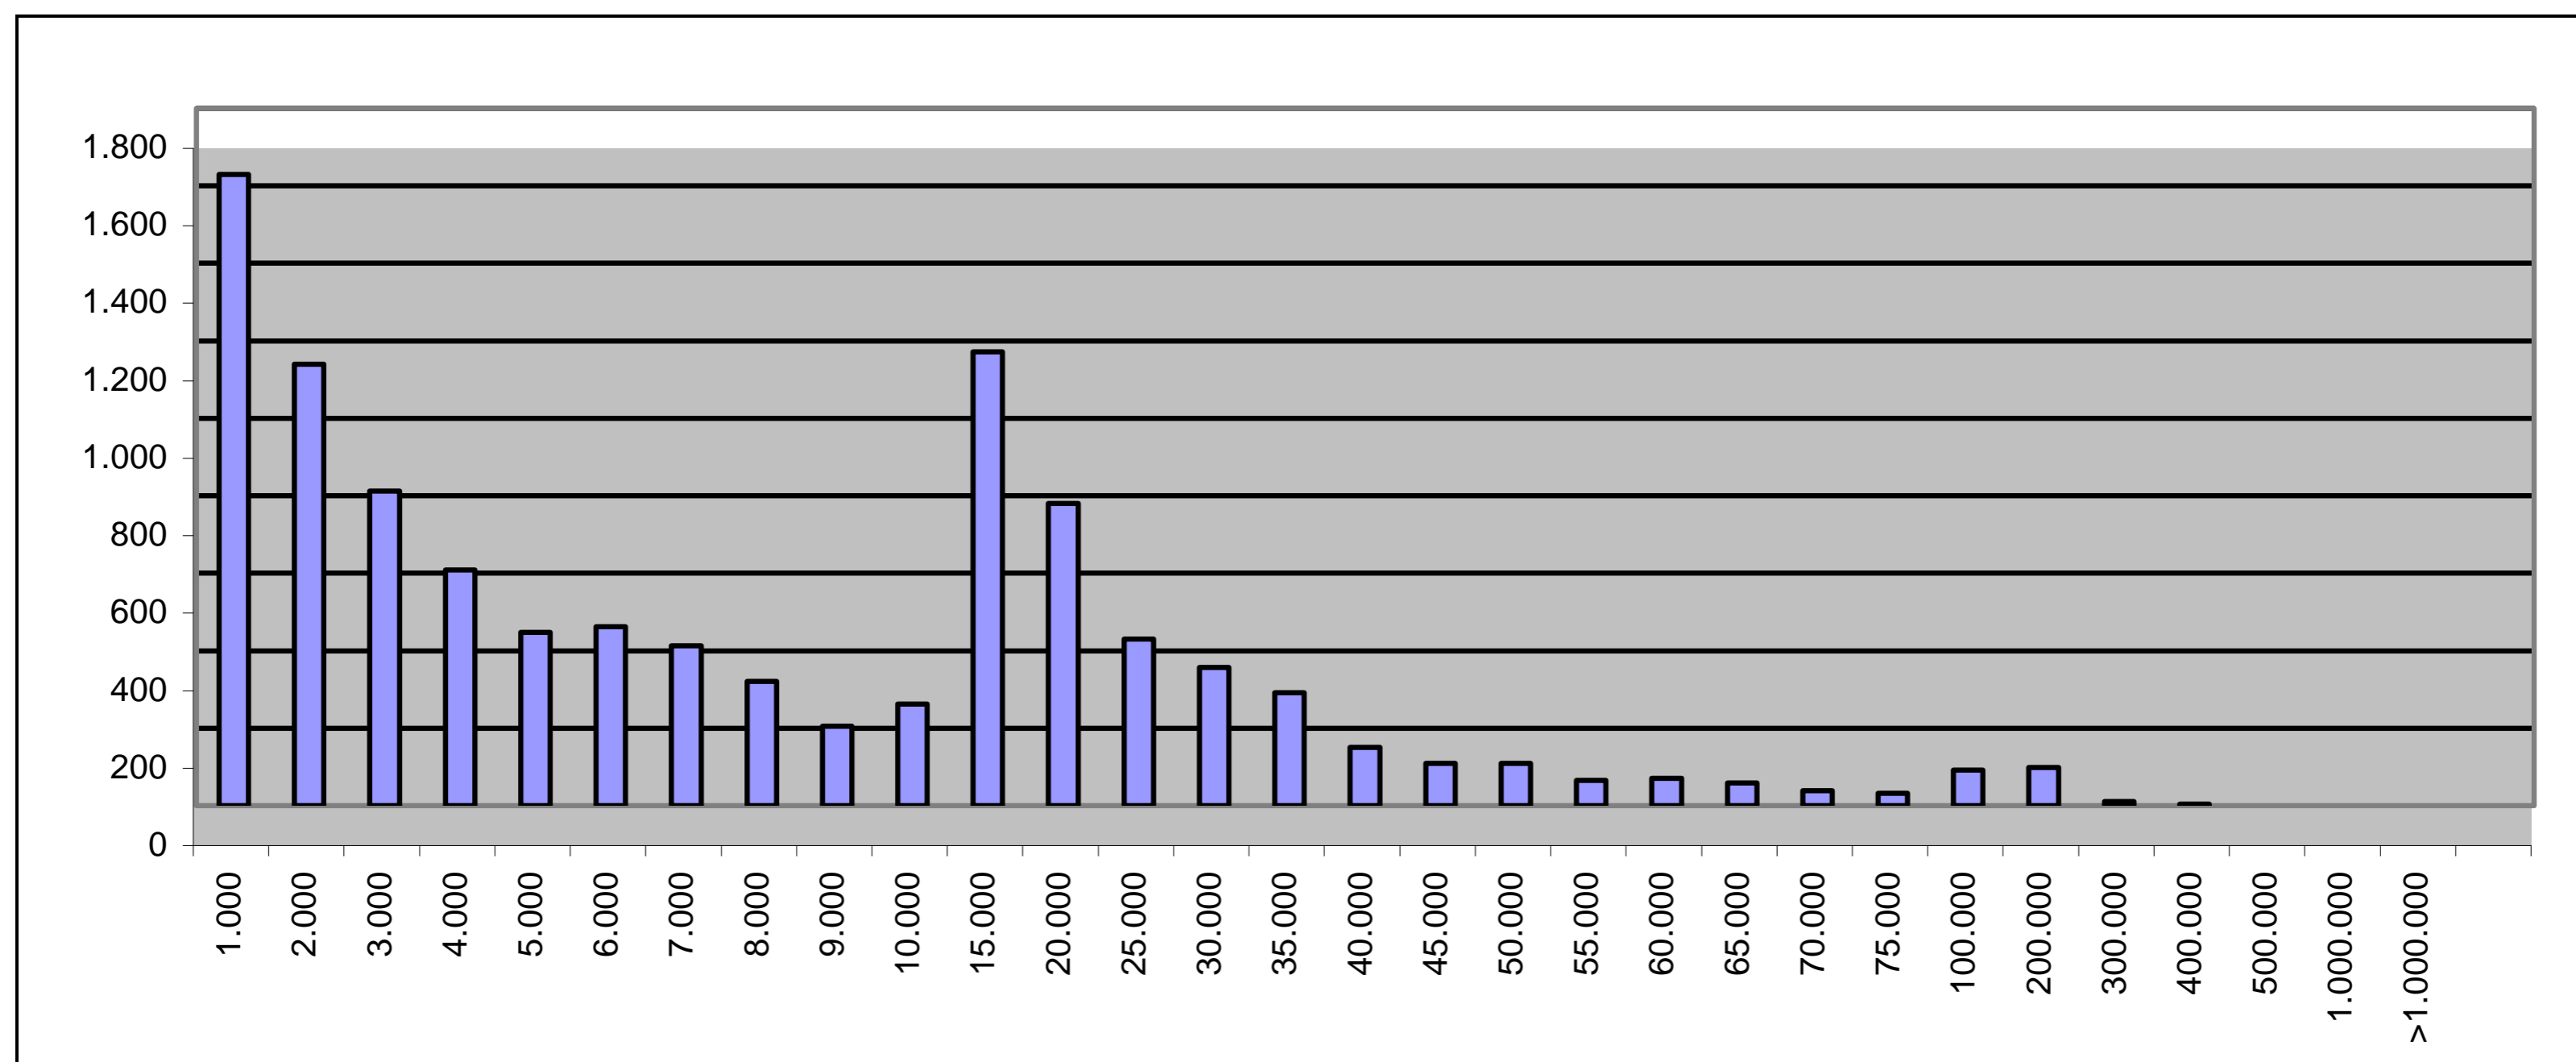

ESTADISTICA DE AFECTADOS LISTA DE ACREEDORES FORUM (JUZGADO)

COMUNIDAD AUTÓNOMA DE GALICIA

Desde €	Hasta €	Afectados	%/sTOTAL	Importe Total €	%/sTOTAL
0	1.000	1.630	16,03%	833.206	0,63%
1.000	2.000	1.140	11,21%	1.677.223	1,26%
2.000	3.000	812	7,98%	2.009.181	1,51%
3.000	4.000	609	5,99%	2.123.271	1,59%
4.000	5.000	448	4,40%	2.026.632	1,52%
5.000	6.000	462	4,54%	2.583.097	1,94%
6.000	7.000	413	4,06%	2.667.049	2,00%
7.000	8.000	321	3,16%	2.408.836	1,81%
8.000	9.000	205	2,02%	1.743.898	1,31%
9.000	10.000	262	2,58%	2.490.569	1,87%
10.000	15.000	1.172	11,52%	14.368.420	10,79%
15.000	20.000	780	7,67%	13.481.161	10,12%
20.000	25.000	430	4,23%	9.633.587	7,23%
25.000	30.000	357	3,51%	9.788.256	7,35%
30.000	35.000	291	2,86%	9.349.877	7,02%
35.000	40.000	150	1,47%	5.594.318	4,20%
40.000	45.000	109	1,07%	4.625.130	3,47%
45.000	50.000	109	1,07%	5.185.350	3,89%
50.000	55.000	65	0,64%	3.403.773	2,56%
55.000	60.000	71	0,70%	4.119.840	3,09%
60.000	65.000	59	0,58%	3.663.096	2,75%
65.000	70.000	39	0,38%	2.632.600	1,98%
70.000	75.000	32	0,31%	2.321.381	1,74%
75.000	100.000	92	0,90%	7.909.810	5,94%
100.000	200.000	98	0,96%	12.540.808	9,41%
200.000	300.000	11	0,11%	2.648.895	1,99%
300.000	400.000	4	0,04%	1.375.812	1,03%
400.000	500.000	0	0,00%	0	0,00%
500.000	1.000.000	0	0,00%	0	0,00%
	>1.000.000	0	0,00%	0	0,00%

TOTALES **10.171** **100,00%** **133.205.076** **100,00%**

15	A CORUNA	1.605	15,78%	20.048.007	15,05%
27	LUGO	495	4,87%	6.992.532	5,25%
32	OURENSE	1.838	18,07%	24.156.720	18,13%
36	PONTEVEDRA	6.233	61,28%	82.007.817	61,57%