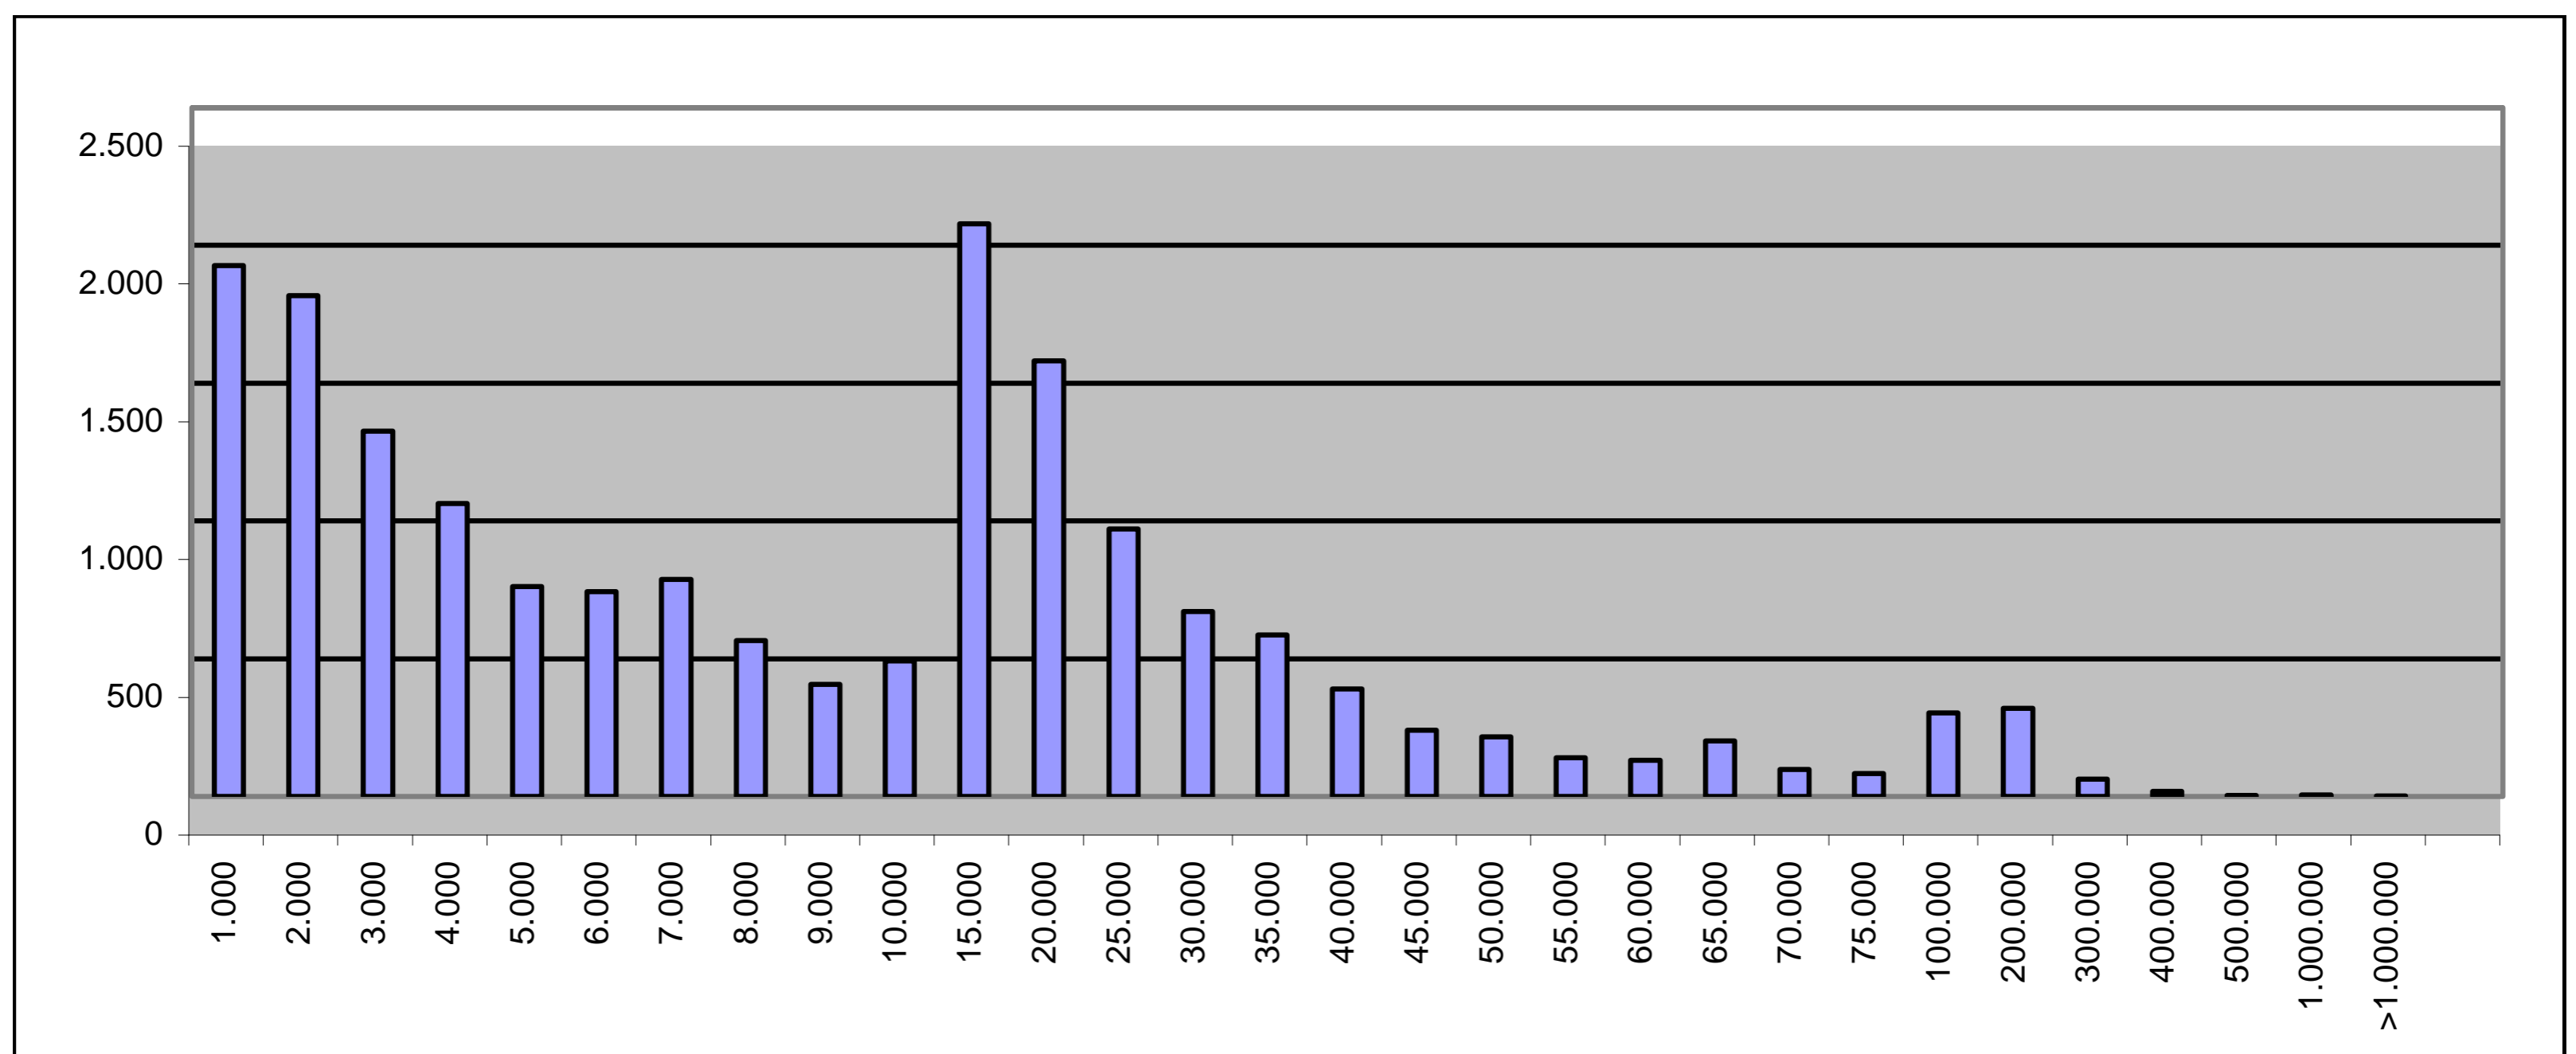

ESTADISTICA DE AFECTADOS LISTA DE ACREEDORES FORUM (JUZGADO)

COMUNIDAD AUTÓNOMA DE CATALUNYA

Desde €	Hasta €	Afectados	%sTOTAL	Importe Total €	%sTOTAL
0	1.000	1.927	10,71%	1.030.517	0,32%
1.000	2.000	1.817	10,10%	2.685.243	0,84%
2.000	3.000	1.325	7,36%	3.333.023	1,04%
3.000	4.000	1.064	5,91%	3.707.187	1,16%
4.000	5.000	762	4,23%	3.436.493	1,07%
5.000	6.000	744	4,13%	4.152.153	1,30%
6.000	7.000	788	4,38%	5.073.586	1,58%
7.000	8.000	565	3,14%	4.235.487	1,32%
8.000	9.000	407	2,26%	3.452.363	1,08%
9.000	10.000	492	2,73%	4.688.570	1,46%
10.000	15.000	2.079	11,55%	25.649.583	8,01%
15.000	20.000	1.581	8,79%	27.287.856	8,52%
20.000	25.000	971	5,40%	21.780.568	6,80%
25.000	30.000	672	3,73%	18.466.132	5,77%
30.000	35.000	586	3,26%	18.802.416	5,87%
35.000	40.000	391	2,17%	14.566.976	4,55%
40.000	45.000	240	1,33%	10.193.973	3,18%
45.000	50.000	216	1,20%	10.286.055	3,21%
50.000	55.000	140	0,78%	7.360.657	2,30%
55.000	60.000	132	0,73%	7.606.670	2,38%
60.000	65.000	202	1,12%	12.517.814	3,91%
65.000	70.000	98	0,54%	6.590.867	2,06%
70.000	75.000	83	0,46%	6.021.864	1,88%
75.000	100.000	303	1,68%	26.261.570	8,20%
100.000	200.000	320	1,78%	43.506.302	13,59%
200.000	300.000	63	0,35%	14.885.039	4,65%
300.000	400.000	19	0,11%	6.481.559	2,02%
400.000	500.000	3	0,02%	1.337.595	0,42%
500.000	1.000.000	5	0,03%	3.740.181	1,17%
	>1.000.000	1	0,01%	1.009.553	0,32%

TOTALES

17.996

100,00%

320.147.852

100,00%

8	BARCELONA	15.225	84,60%	277.578.654	86,70%
17	GIRONA	825	4,58%	12.167.422	3,80%
25	LLEIDA	863	4,80%	13.079.654	4,09%
43	TARRAGONA	1.083	6,02%	17.322.122	5,41%

ELABORACIÓN PROPIA, SOBRE LOS DATOS CONTENIDOS EN LA LISTA DE LOS ADMINISTRADORES CONCURSALES DE FORUM FILATÉLICO