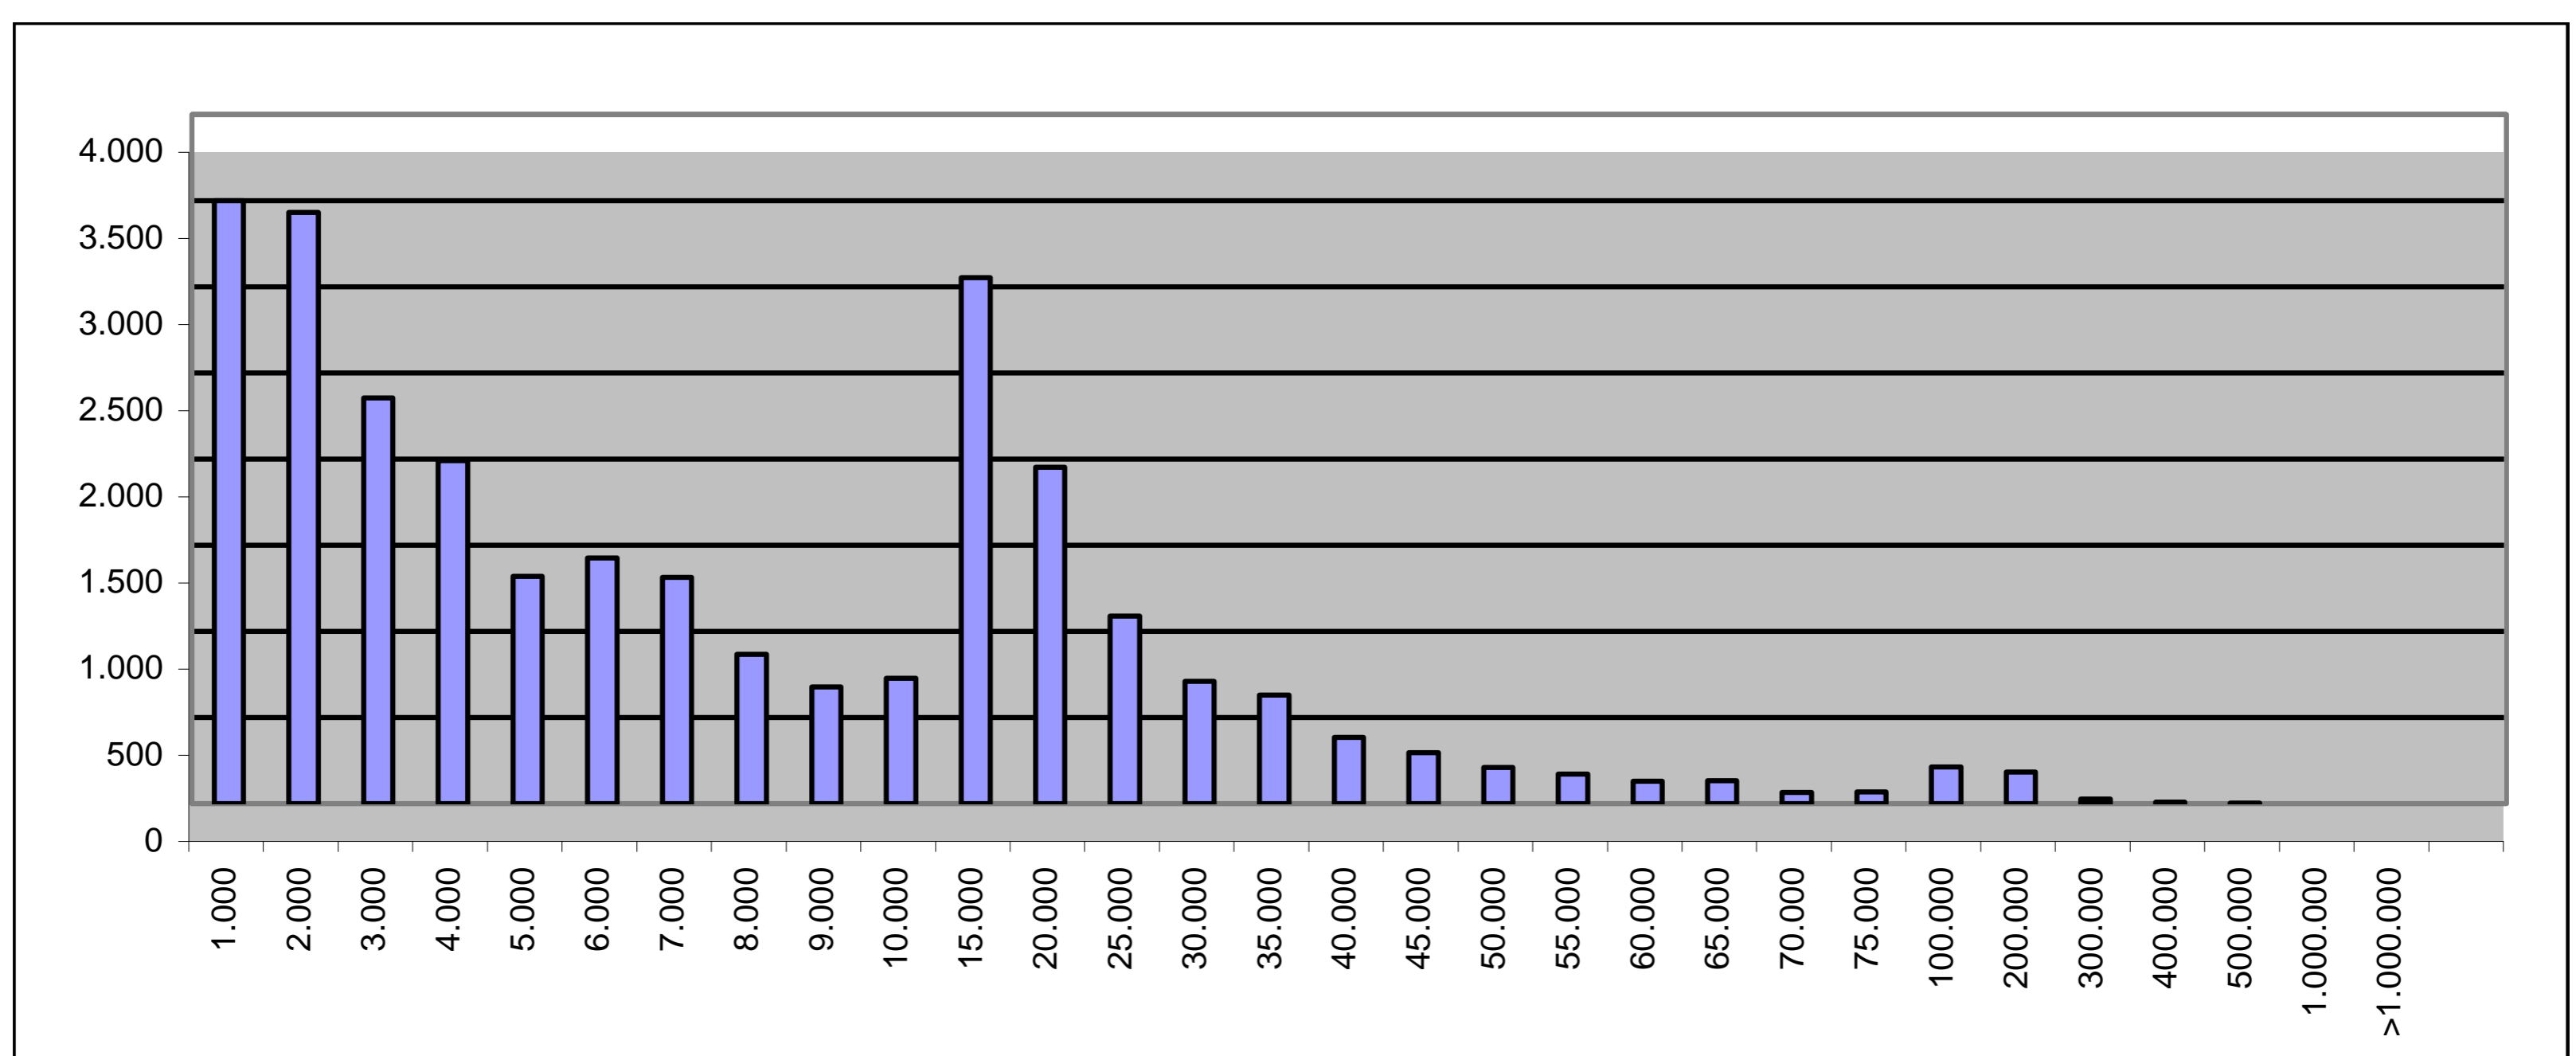

## COMUNIDAD AUTÓNOMA DE CASTILLA LA MANCHA

Desde €	Hasta €	Afectados	%sTOTAL	Importe Total €	%sTOTAL
0	1.000	3.501	12,99%	1.891.223	0,59%
1.000	2.000	3.433	12,74%	5.013.183	1,56%
2.000	3.000	2.355	8,74%	5.871.753	1,83%
3.000	4.000	1.990	7,39%	6.924.397	2,16%
4.000	5.000	1.321	4,90%	5.979.710	1,87%
5.000	6.000	1.425	5,29%	7.976.482	2,49%
6.000	7.000	1.315	4,88%	8.441.962	2,63%
7.000	8.000	868	3,22%	6.477.116	2,02%
8.000	9.000	678	2,52%	5.792.558	1,81%
9.000	10.000	728	2,70%	6.919.673	2,16%
10.000	15.000	3.052	11,33%	36.831.778	11,49%
15.000	20.000	1.952	7,24%	33.681.616	10,51%
20.000	25.000	1.089	4,04%	24.476.939	7,64%
25.000	30.000	710	2,63%	19.417.322	6,06%
30.000	35.000	631	2,34%	20.244.000	6,32%
35.000	40.000	386	1,43%	14.399.017	4,49%
40.000	45.000	297	1,10%	12.646.915	3,95%
45.000	50.000	210	0,78%	9.971.516	3,11%
50.000	55.000	173	0,64%	9.022.469	2,82%
55.000	60.000	130	0,48%	7.477.134	2,33%
60.000	65.000	132	0,49%	8.221.836	2,57%
65.000	70.000	65	0,24%	4.384.621	1,37%
70.000	75.000	69	0,26%	5.010.298	1,56%
75.000	100.000	212	0,79%	18.304.884	5,71%
100.000	200.000	183	0,68%	23.844.131	7,44%
200.000	300.000	28	0,10%	6.528.502	2,04%
300.000	400.000	9	0,03%	2.983.082	0,93%
400.000	500.000	2	0,01%	871.281	0,27%
500.000	1.000.000	1	0,00%	892.119	0,28%
	>1.000.000	0	0,00%	0	0,00%

**TOTALES**

**26.945**

**100,00%**

**320.497.517**

**100,00%**

2	ALBACETE	7.878	29,24%	85.579.161	26,70%
13	CIUDAD REAL	6.674	24,77%	78.165.155	24,39%
16	CUENCA	2.702	10,03%	32.890.778	10,26%
19	GUADALAJARA	2.060	7,65%	32.240.419	10,06%
45	TOLEDO	7.631	28,32%	91.622.004	28,59%