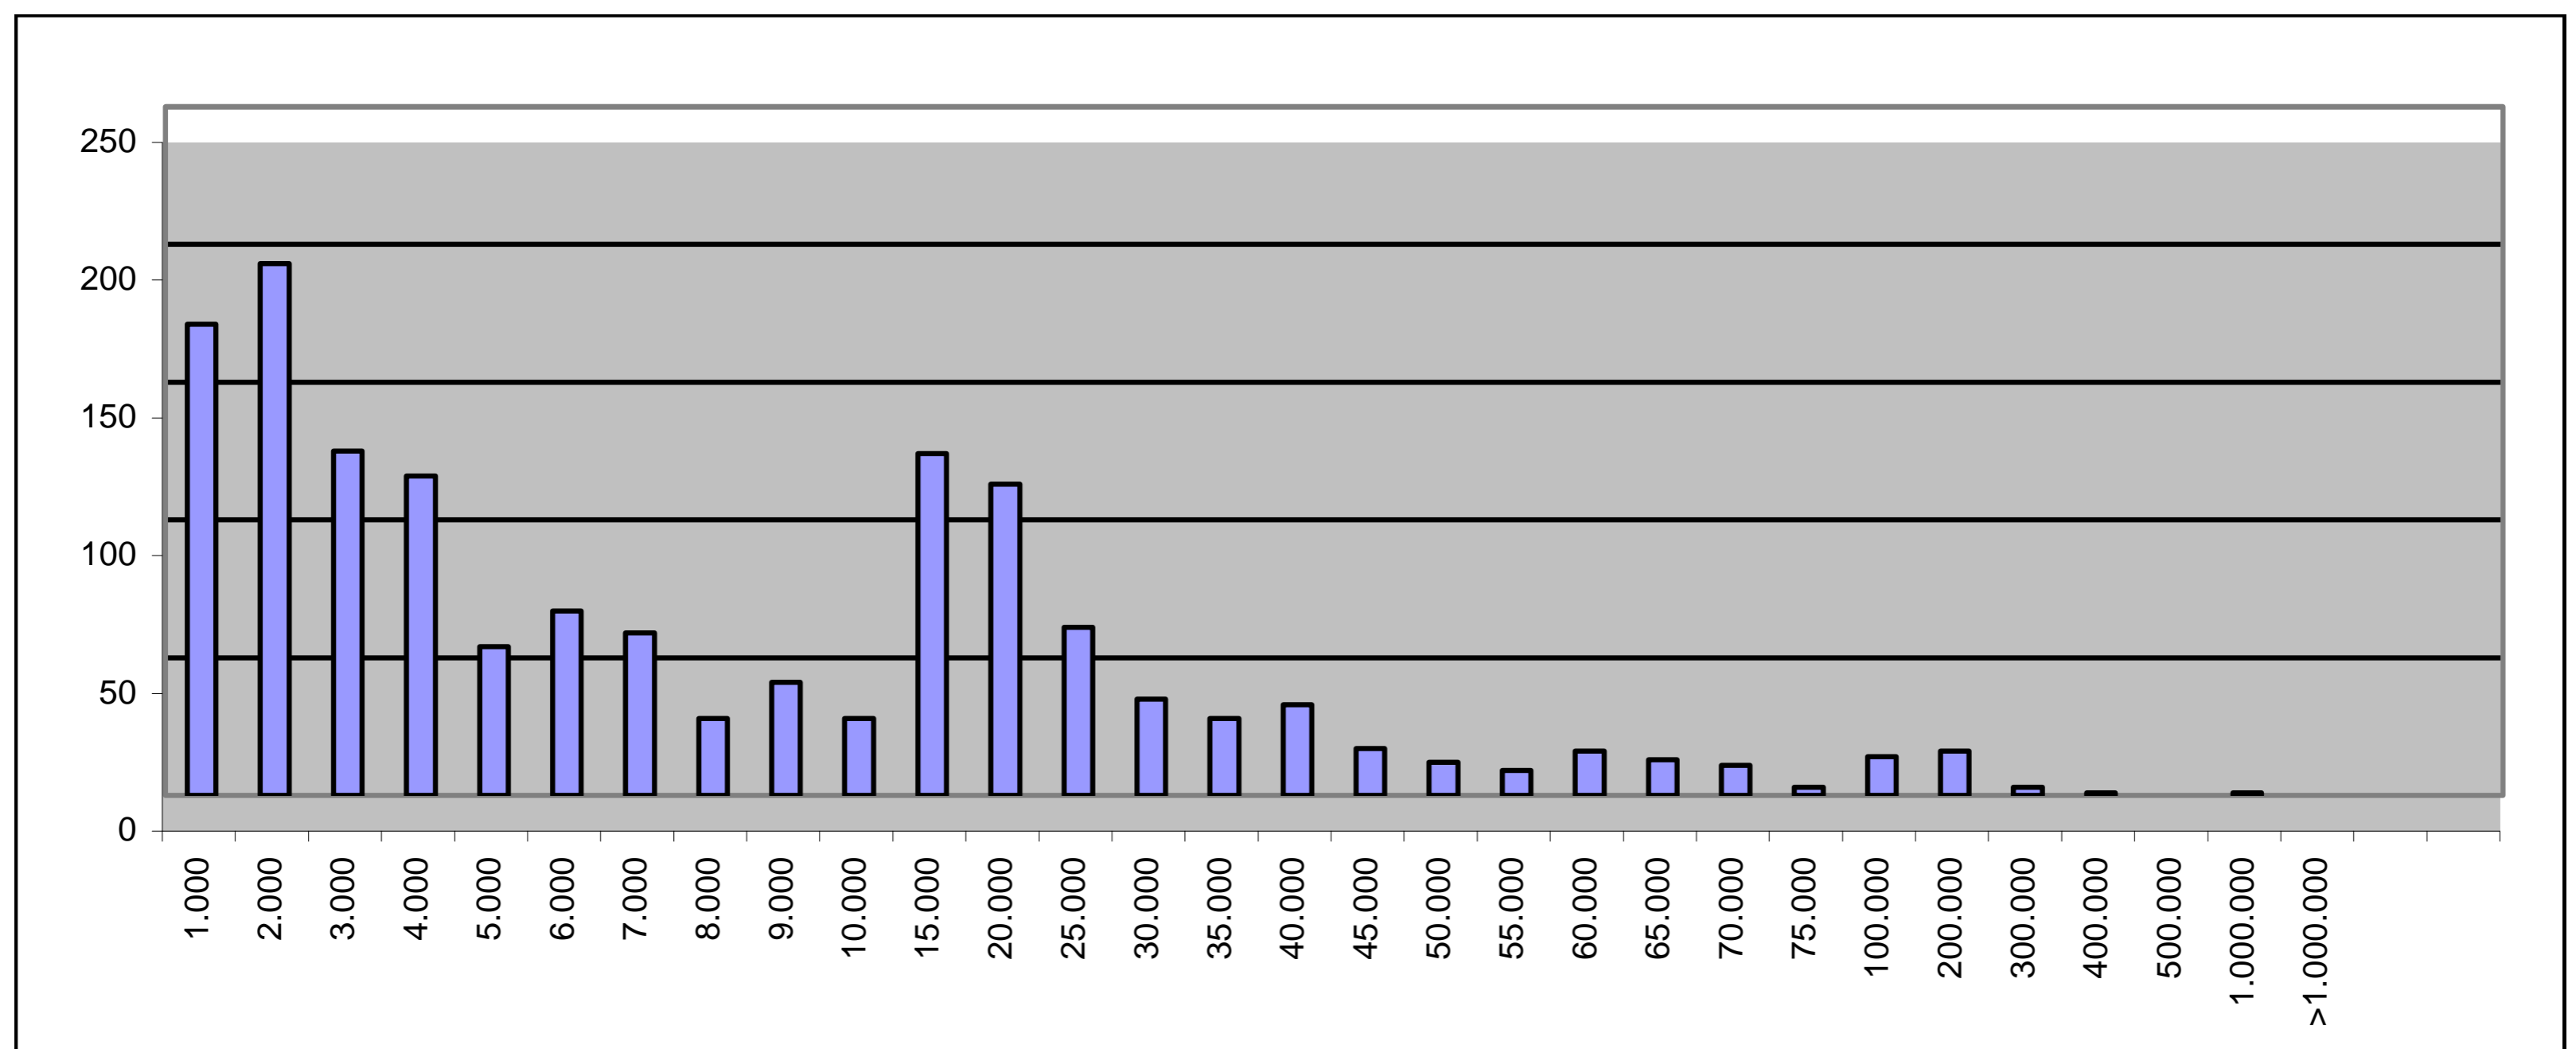

ESTADISTICA DE AFECTADOS LISTA DE ACREEDORES FORUM (JUZGADO)

COMUNIDAD AUTÓNOMA DE ASTURIAS

Desde €	Hasta €	Afectados	%sTOTAL	Importe Total €	%sTOTAL
0	1.000	171	12,28%	87.201	0,43%
1.000	2.000	193	13,86%	288.274	1,43%
2.000	3.000	125	8,98%	310.234	1,54%
3.000	4.000	116	8,33%	399.912	1,99%
4.000	5.000	54	3,88%	249.617	1,24%
5.000	6.000	67	4,81%	377.448	1,88%
6.000	7.000	59	4,24%	379.028	1,89%
7.000	8.000	28	2,01%	210.855	1,05%
8.000	9.000	41	2,95%	353.256	1,76%
9.000	10.000	28	2,01%	267.495	1,33%
10.000	15.000	124	8,91%	1.498.305	7,46%
15.000	20.000	113	8,12%	1.951.105	9,71%
20.000	25.000	61	4,38%	1.370.292	6,82%
25.000	30.000	35	2,51%	964.024	4,80%
30.000	35.000	28	2,01%	902.646	4,49%
35.000	40.000	33	2,37%	1.214.926	6,05%
40.000	45.000	17	1,22%	724.403	3,61%
45.000	50.000	12	0,86%	570.968	2,84%
50.000	55.000	9	0,65%	471.465	2,35%
55.000	60.000	16	1,15%	929.770	4,63%
60.000	65.000	13	0,93%	805.334	4,01%
65.000	70.000	11	0,79%	742.639	3,70%
70.000	75.000	3	0,22%	220.091	1,10%
75.000	100.000	14	1,01%	1.247.562	6,21%
100.000	200.000	16	1,15%	2.048.770	10,20%
200.000	300.000	3	0,22%	636.374	3,17%
300.000	400.000	1	0,07%	323.262	1,61%
400.000	500.000	0	0,00%	0	0,00%
500.000	1.000.000	1	0,07%	547.753	2,73%
	>1.000.000	0	0,00%	0	0,00%

TOTALES

1.392

100,00%

20.093.009

100,00%

ELABORACIÓN PROPIA, SOBRE LOS DATOS CONTENIDOS EN LA LISTA DE LOS ADMINISTRADORES CONCURSALES DE FORUM FILATÉLICO