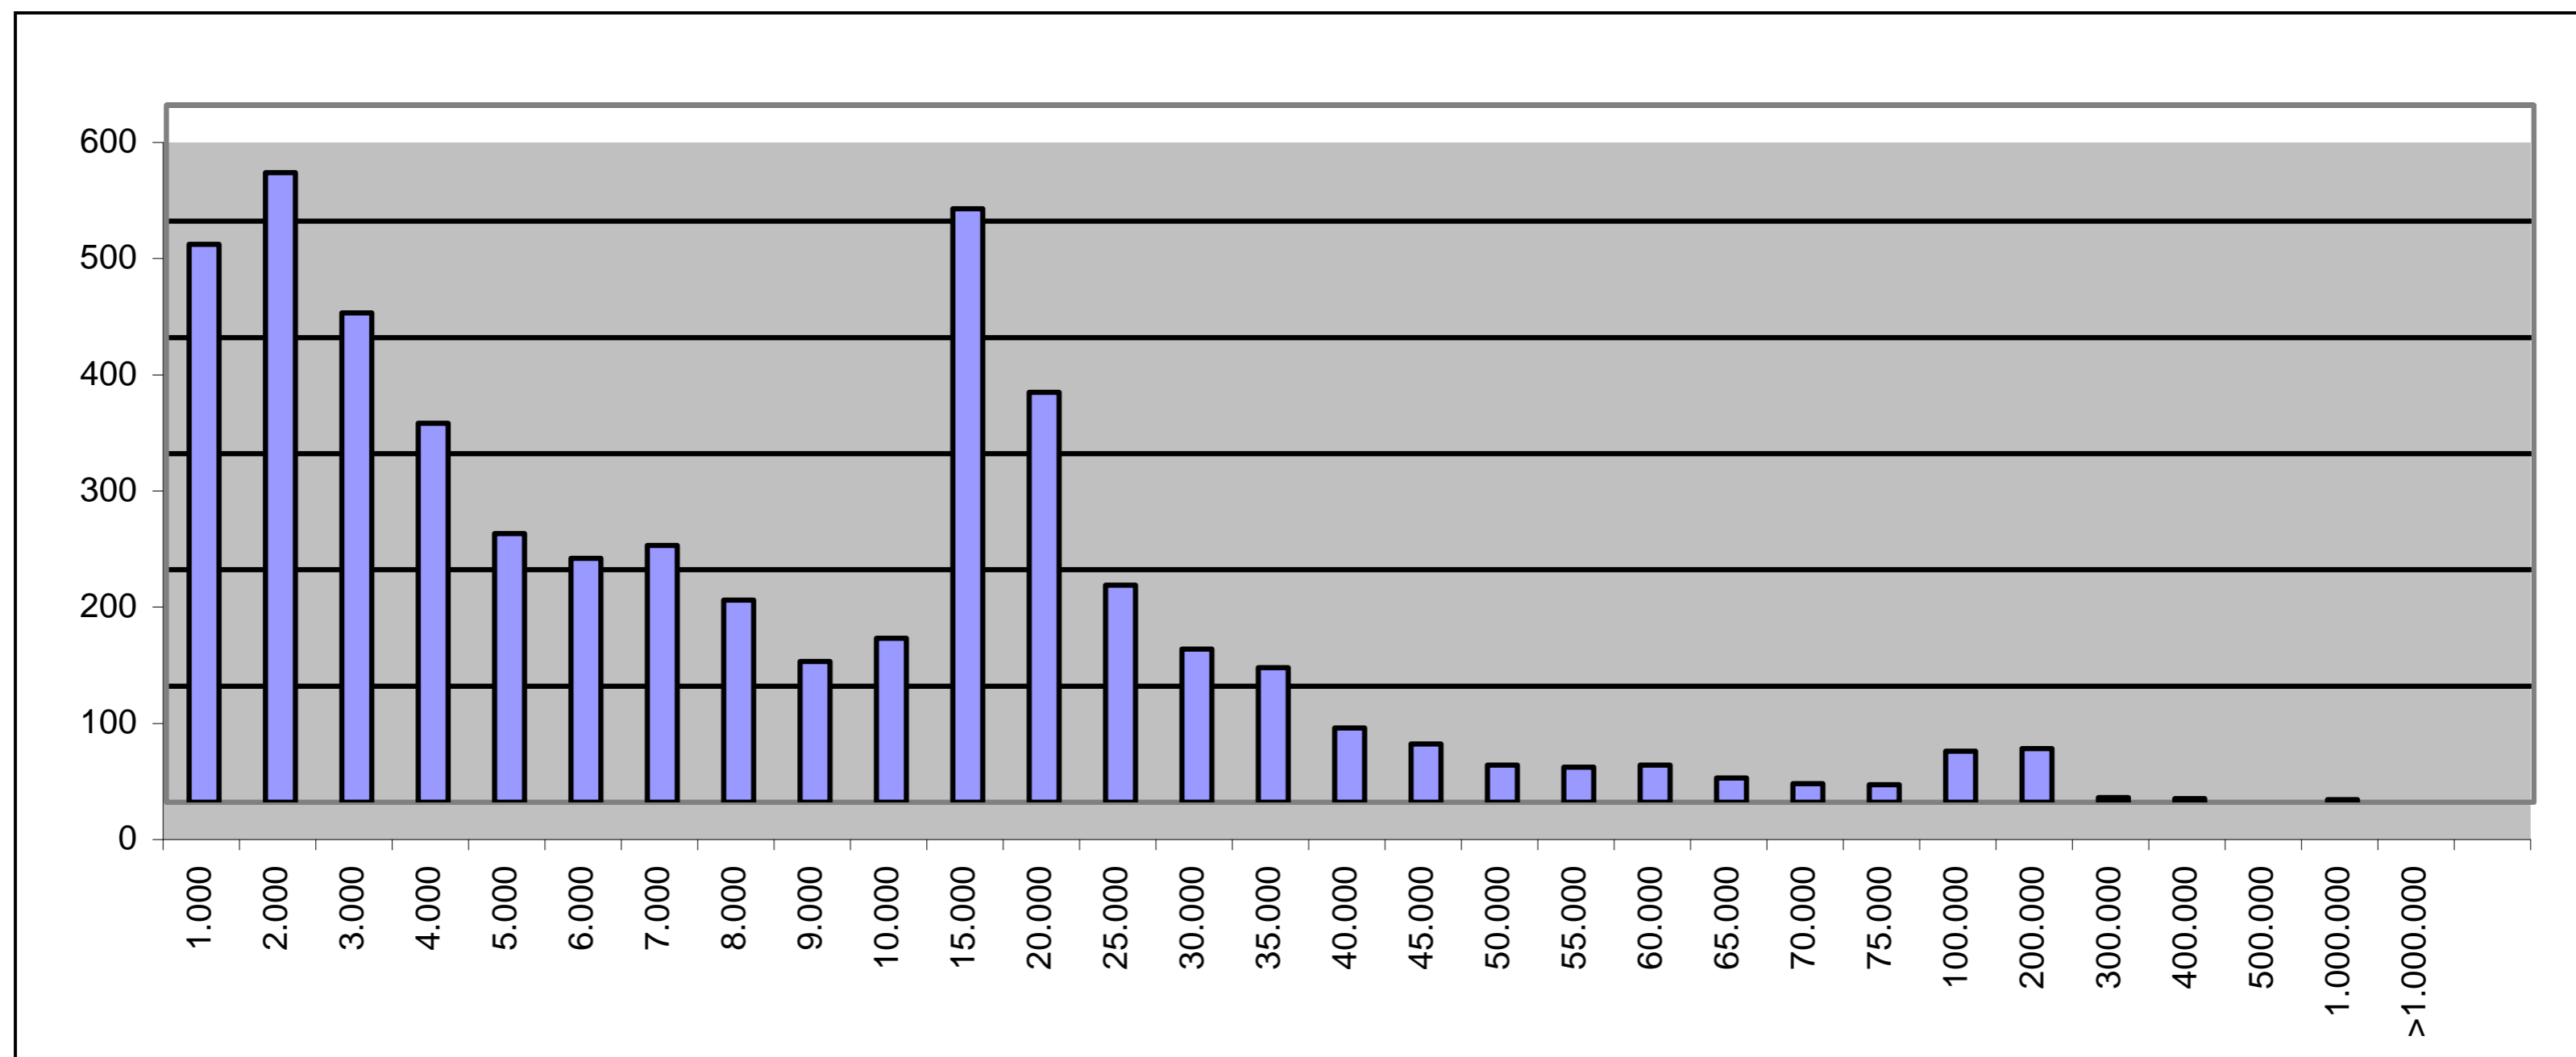

ESTADISTICA DE AFECTADOS LISTA DE ACREEDORES FORUM (JUZGADO)

COMUNIDAD AUTÓNOMA DE ARAGÓN

Desde €	Hasta €	Afectados	%sTOTAL	Importe Total €	%sTOTAL
0	1.000	480	10,61%	254.539	0,42%
1.000	2.000	542	11,98%	802.220	1,32%
2.000	3.000	421	9,30%	1.047.056	1,73%
3.000	4.000	326	7,20%	1.133.323	1,87%
4.000	5.000	231	5,10%	1.035.500	1,71%
5.000	6.000	210	4,64%	1.166.959	1,93%
6.000	7.000	221	4,88%	1.431.458	2,36%
7.000	8.000	174	3,85%	1.297.831	2,14%
8.000	9.000	121	2,67%	1.028.318	1,70%
9.000	10.000	141	3,12%	1.342.443	2,22%
10.000	15.000	511	11,29%	6.240.916	10,30%
15.000	20.000	353	7,80%	6.100.116	10,07%
20.000	25.000	187	4,13%	4.183.003	6,90%
25.000	30.000	132	2,92%	3.597.824	5,94%
30.000	35.000	116	2,56%	3.716.257	6,13%
35.000	40.000	64	1,41%	2.402.984	3,97%
40.000	45.000	50	1,10%	2.113.047	3,49%
45.000	50.000	32	0,71%	1.546.409	2,55%
50.000	55.000	30	0,66%	1.571.248	2,59%
55.000	60.000	32	0,71%	1.838.700	3,04%
60.000	65.000	21	0,46%	1.306.435	2,16%
65.000	70.000	16	0,35%	1.077.781	1,78%
70.000	75.000	15	0,33%	1.081.281	1,78%
75.000	100.000	44	0,97%	3.820.974	6,31%
100.000	200.000	46	1,02%	6.180.838	10,20%
200.000	300.000	4	0,09%	898.247	1,48%
300.000	400.000	3	0,07%	989.686	1,63%
400.000	500.000	0	0,00%	0	0,00%
500.000	1.000.000	2	0,04%	1.374.185	2,27%
	>1.000.000	0	0,00%	0	0,00%

TOTALES

4.525 100,00%

60.579.578

100,00%

22	HUESCA	700	15,47%	14.404.343	23,78%
44	TERUEL	239	5,28%	3.557.943	5,87%
50	ZARAGOZA	3.586	79,25%	42.617.292	70,35%

ELABORACIÓN PROPIA, SOBRE LOS DATOS CONTENIDOS EN LA LISTA DE LOS ADMINISTRADORES CONCURSALES DE FORUM FILATÉLICO